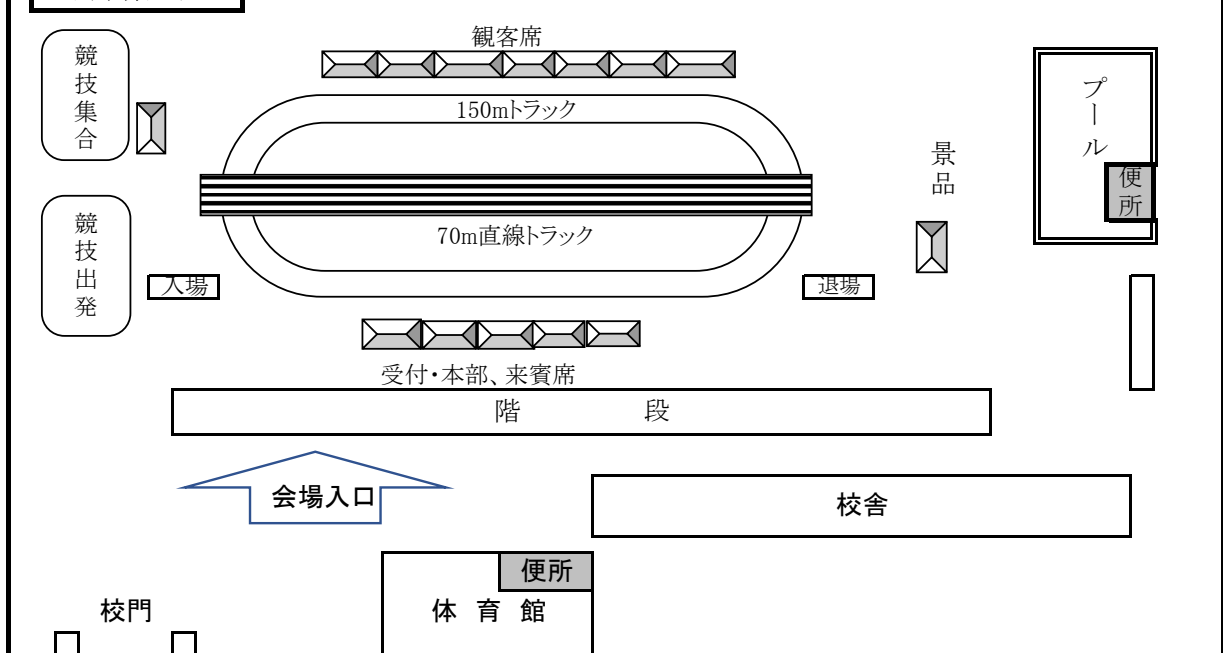

《注意事項》

- ・車・バイク・自転車で来場の方は、指定の駐車場をご利用ください。
 [車]……………木津川台公園グラウンド(北側出入口を利用)
 [バイク・自転車]……木津川台小学校内指定場所
- ・駐車場に限りがありますので、できるだけ公共交通機関または乗合せての来場にご協力をお願いします。

会場周辺図

会場案内図

大抽選会 豪華賞品が当たる！！

閉会式にて大抽選会を行います。
 抽選券は午前中のみ受付にてお渡します。必要事項をご記入の上、当日の正午までに受付の抽選箱に入れて下さい。

- 抽選時、その場に本人がおられない場合は、棄権とみなし無効となります。
- 抽選券は、1名につき1枚に限ります。(複数枚発見した時点で、全て無効とします。)