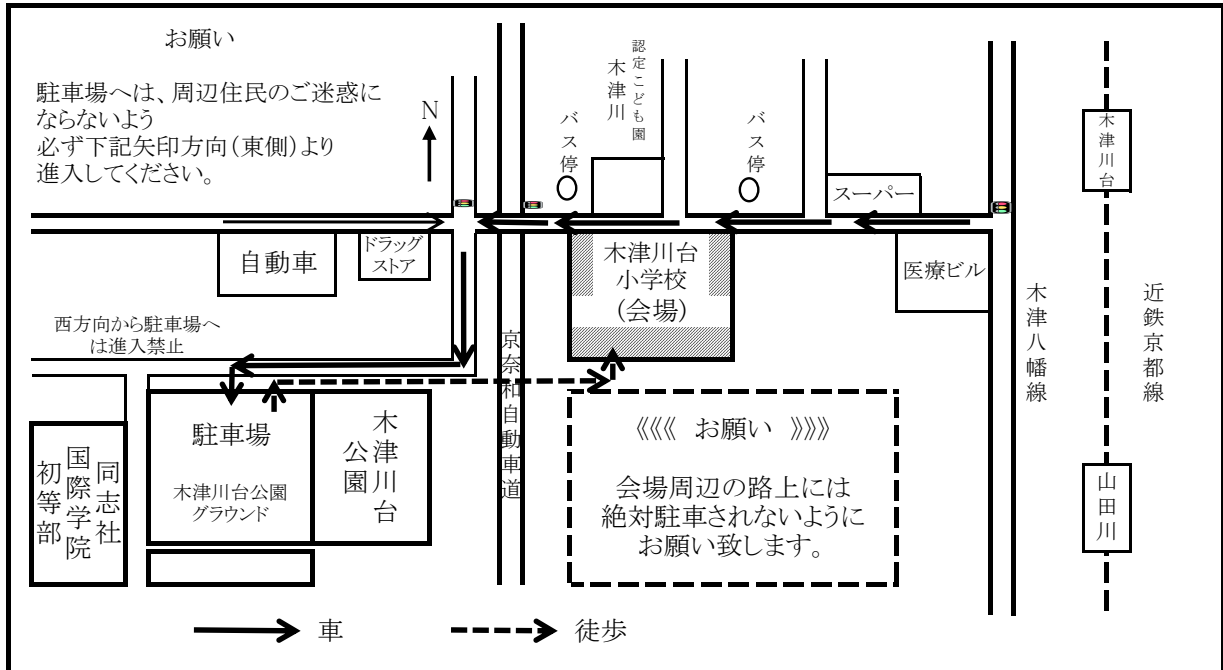

《注意事項》

- ・車・バイク・自転車で来場の方は、指定の駐車場をご利用ください。
 [車]……………木津川台公園グラウンド(北側出入口を利用)
 [バイク・自転車]……木津川台小学校内指定場所
- ・駐車場に限りがありますので、できるだけ公共交通機関または乗合せての来場にご協力をお願いします。

会場周辺図

会場案内図

大抽選会 豪華賞品が当たる！！

閉会式にて大抽選会を行います。
 抽選券は午前中のみ受付にてお渡します。必要事項をご記入の上、当日の正午までに受付の抽選箱に入れて下さい。

- 抽選時、その場に本人がおられない場合は、棄権とみなし無効となります。
- 抽選券は、1名につき1枚に限ります。(複数枚発見した時点で、全て無効とします。)